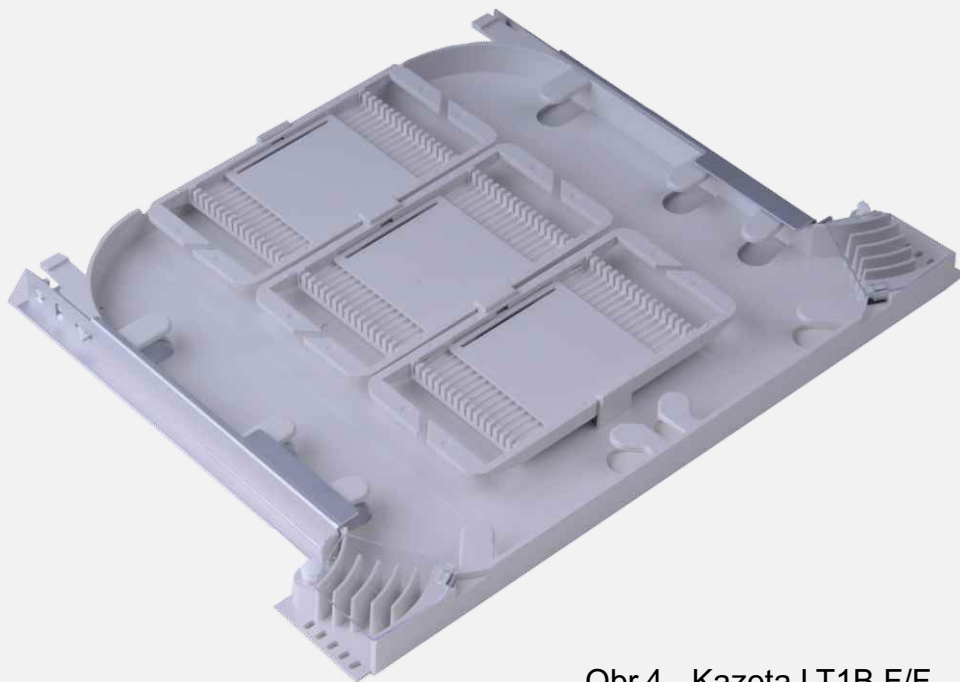

Kazety LT1B

**Příslušenství
rozdávěče**

Leading Optical Innovations

Optical Fibre Apparatus

Kazety LT1B

Kazety řady LT1B slouží jako základní kazety pro rozváděče typu LGX a skříně OCEF. Dodávají se ve dvou provedeních:

- LT1B - F/F pro samostatné svary
- LT1B -MF/MF pro ribbonové svary
- LT1B - M/M pro mechanické spoje

Obr.1- Popis kazety LT1B - F/F

Obr.2 - Detail fixace kazety a pojezdu

Obr.3 - Detail fixace vstupů, kryt vstupů

**Příslušenství
rozdávěče**

Kazeta LT1B - F/F

Obr.4 - Kazeta LT1B F/F

Obr.5 - Držák pro 16 samostatných svarů (zavřený a otevřený ochranný kryt svarů)

Držák je osazen magnetickou základnou (tmavá část), pokud jsou použity dutinky s feromagnetickým trnem, dutinka je magnetem fixována k držáku

Objednací číslo: **300 386 919**

LT1B - F/F

Typ kazety	Uložení svárů samostatných vláken
Držáky svarů	3 ks držáků pro 16 samostatných svarů
Celková kapacita kazety	48 samostatných svarů
Obsah balení	Kazeta LT1B- F/F včetně kovového pojezdu a 3ks držáků pro samostatné svary, ochranná trubička, samolepící pěna (molitan) pro fixaci, označovací samolepka