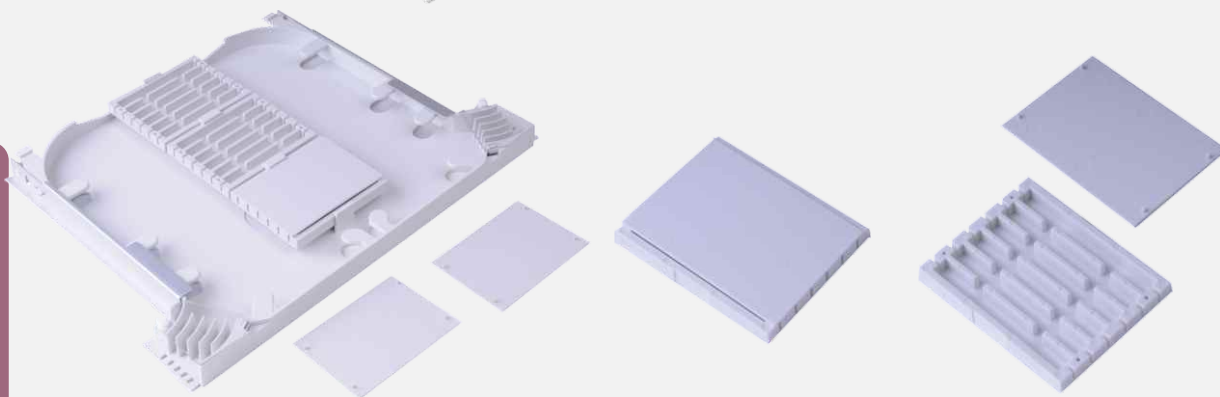

Kazety LT1B

**Příslušenství
rozdávěče**

Leading Optical Innovations

Optical Fibre Apparatus

Kazety LT1B

Kazety řady LT1B slouží jako základní kazety pro rozváděče typu LGX a skříně OCEF. Dodávají se ve dvou provedeních:

- LT1B - F/F pro samostatné svary
- LT1B -MF/MF pro ribbonové svary
- LT1B - M/M pro mechanické spoje

Obr.1- Popis kazety LT1B - F/F

Obr.2 - Detail fixace kazety a pojezdu

Obr.3 - Detail fixace vstupů, kryt vstupů

Objednací číslo: **300 386 919**

LT1B - F/F

Typ kazety	Uložení svárů samostatných vláken
Držáky svarů	3 ks držáků pro 16 samostatných svarů
Celková kapacita kazety	48 samostatných svarů
Obsah balení	Kazeta LT1B- F/F včetně kovového pojezdu a 3ks držáků pro samostatné svary, ochranná trubička, samolepící pěna (molitan) pro fixaci, označovací samolepka

Kazeta LT1B - F/F

Obr.6 - Detail držáku svarů

Obr.7 - Obsah balení kazety LT1B - F/F

Příslušenství
rozdávěče

Kazeta LT1B - MF/MF

Obr.8 - Kazeta LT1B MF/MF

Obr.9 - LT1B - MF/MF

Obr.10 - Držák pro 6 ribbonových svarů
(zavřený a otevřený ochranný kryt svarů)