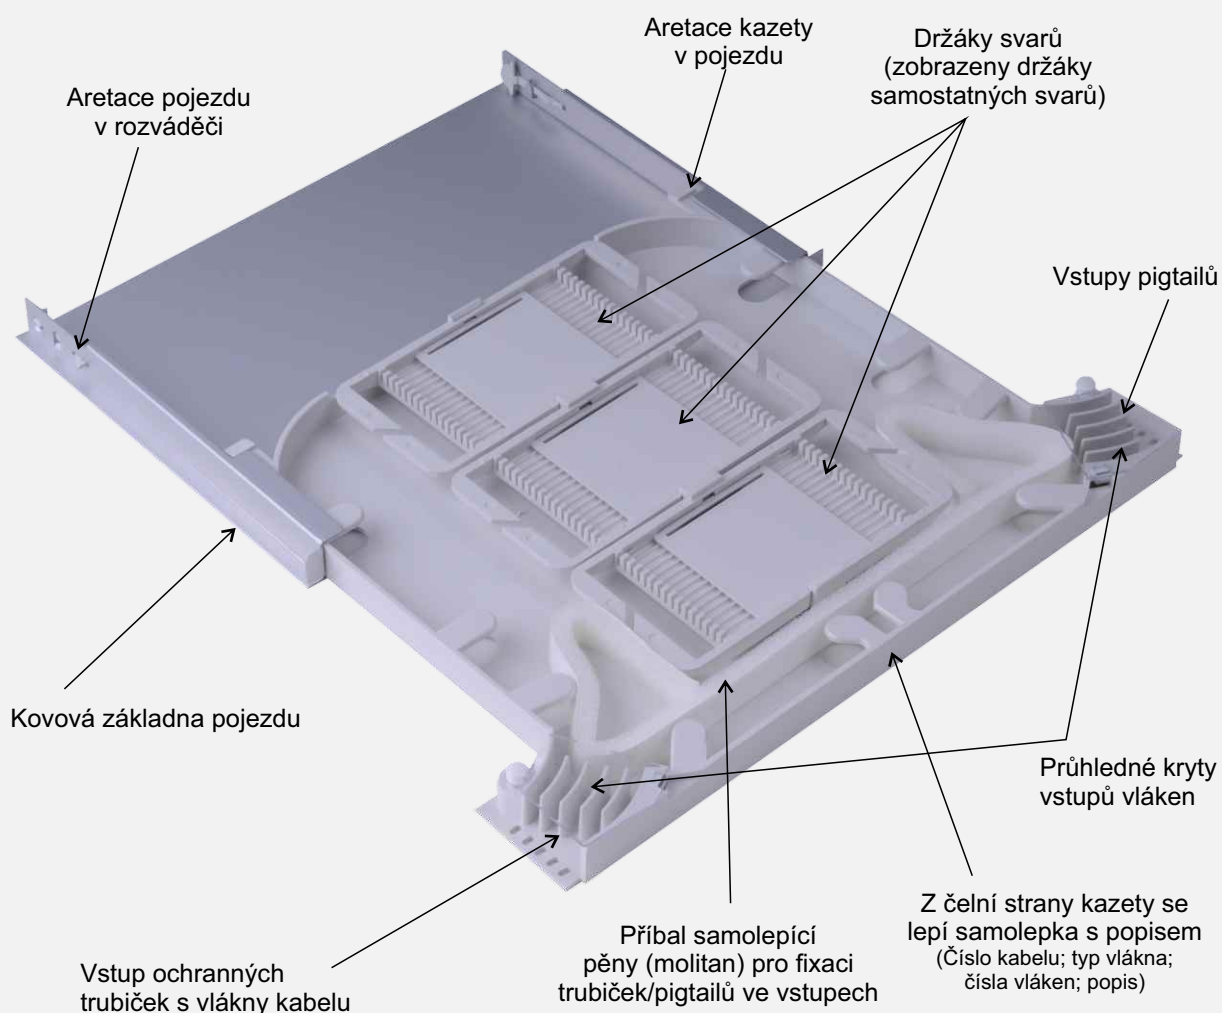

Kazety LT1B

**Příslušenství
rozdávěče**

Leading Optical Innovations

Optical Fibre Apparatus

Kazety LT1B

Kazety řady LT1B slouží jako základní kazety pro rozváděče typu LGX a skříně OCEF. Dodávají se ve dvou provedeních:

- LT1B - F/F pro samostatné svary
- LT1B -MF/MF pro ribbonové svary
- LT1B - M/M pro mechanické spoje

Obr.1- Popis kazety LT1B - F/F

Obr.2 - Detail fixace kazety a pojezdu

Obr.3 - Detail fixace vstupů, kryt vstupů

**Příslušenství
rozdávěče**

Kazeta LT1B - F/F

Obr.4 - Kazeta LT1B F/F

Obr.5 - Držák pro 16 samostatných svarů (zavřený a otevřený ochranný kryt svarů)

Držák je osazen magnetickou základnou (tmavá část), pokud jsou použity dutinky s feromagnetickým trnem, dutinka je magnetem fixována k držáku

Objednací číslo: **300 386 919**

LT1B - F/F

Typ kazety	Uložení svárů samostatných vláken
Držáky svarů	3 ks držáků pro 16 samostatných svarů
Celková kapacita kazety	48 samostatných svarů
Obsah balení	Kazeta LT1B- F/F včetně kovového pojezdu a 3ks držáků pro samostatné svary, ochranná trubička, samolepící pěna (molitan) pro fixaci, označovací samolepka