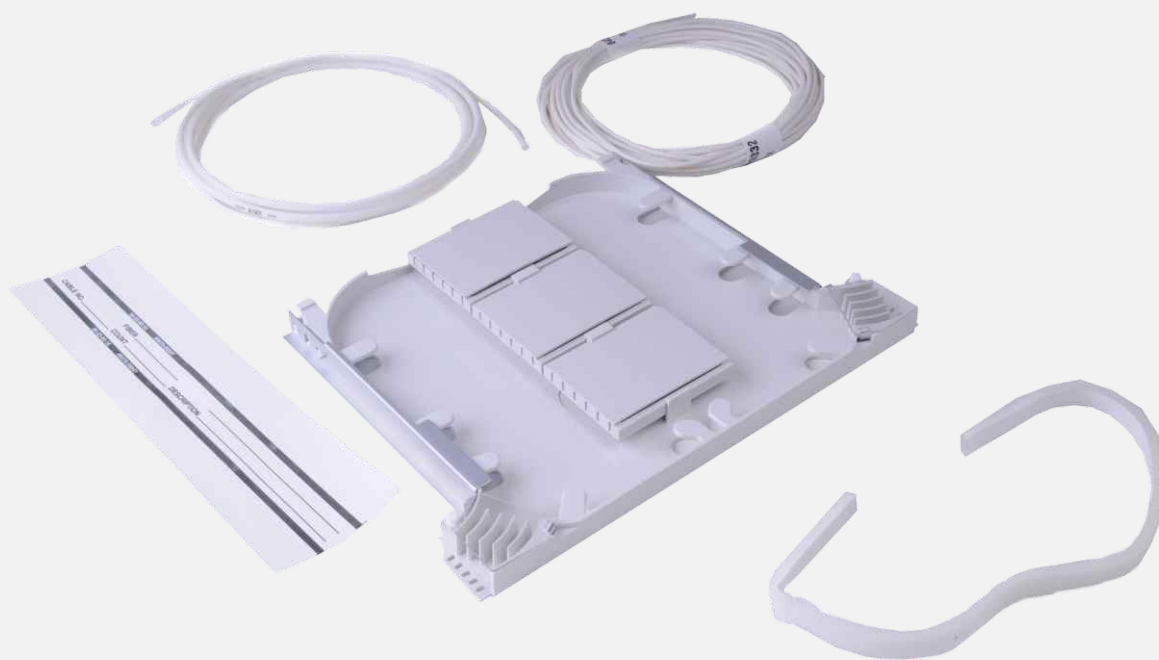

Obr.12 - Obsah balení kazety LT1B - MF/MF

**Příslušenství
rozdávěče**