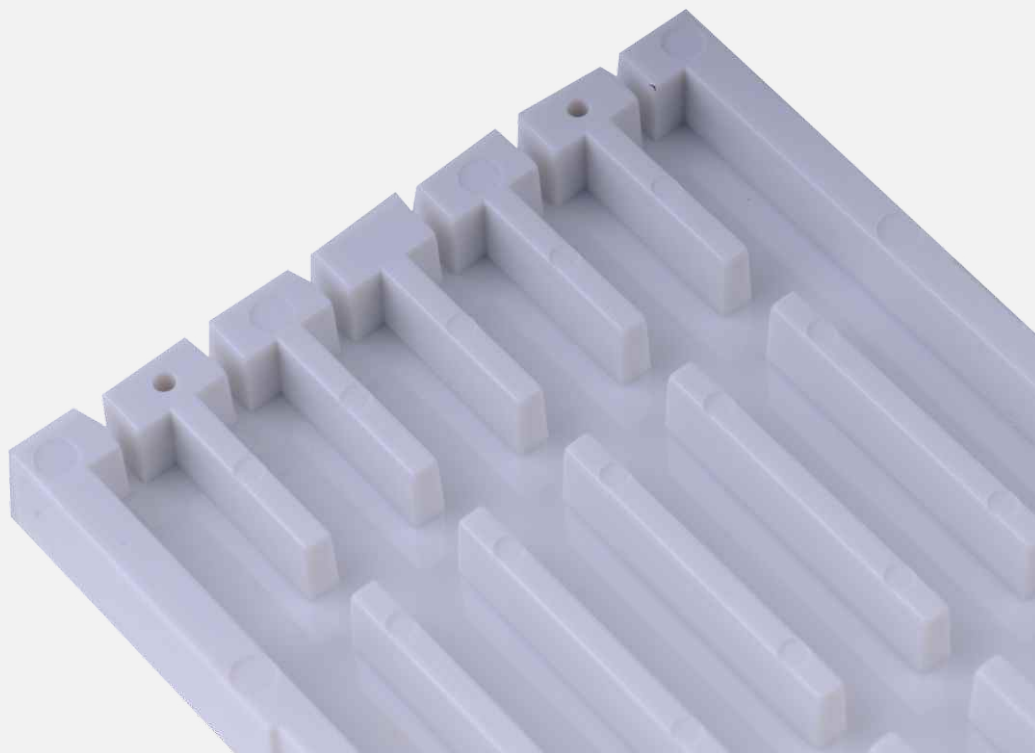

Kazeta LT1B - MF/MF

Obr.11 - Detail držáku ribbonových svarů