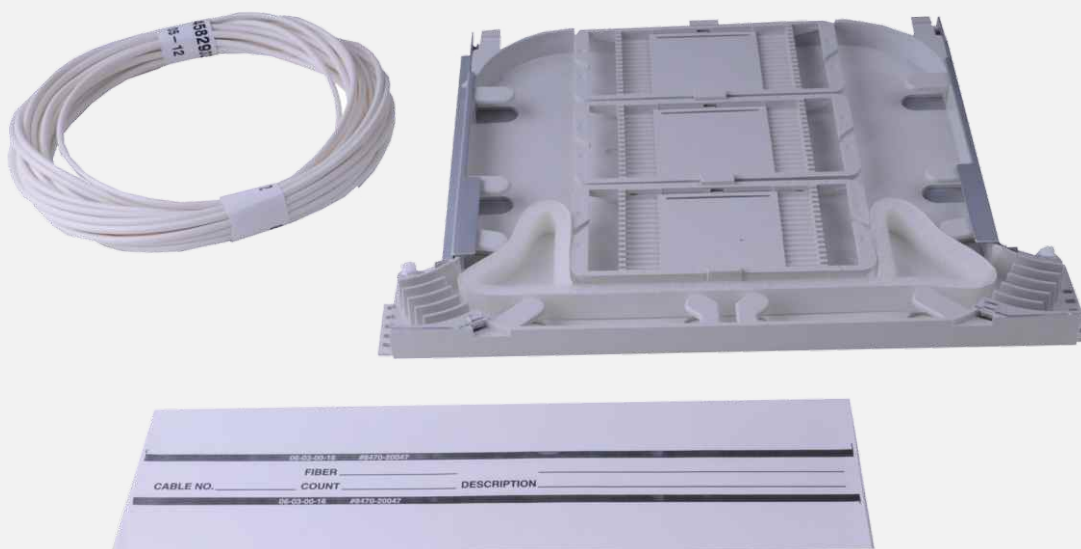

Obr.7 - Obsah balení kazety LT1B - F/F

Příslušenství
rozdávěče