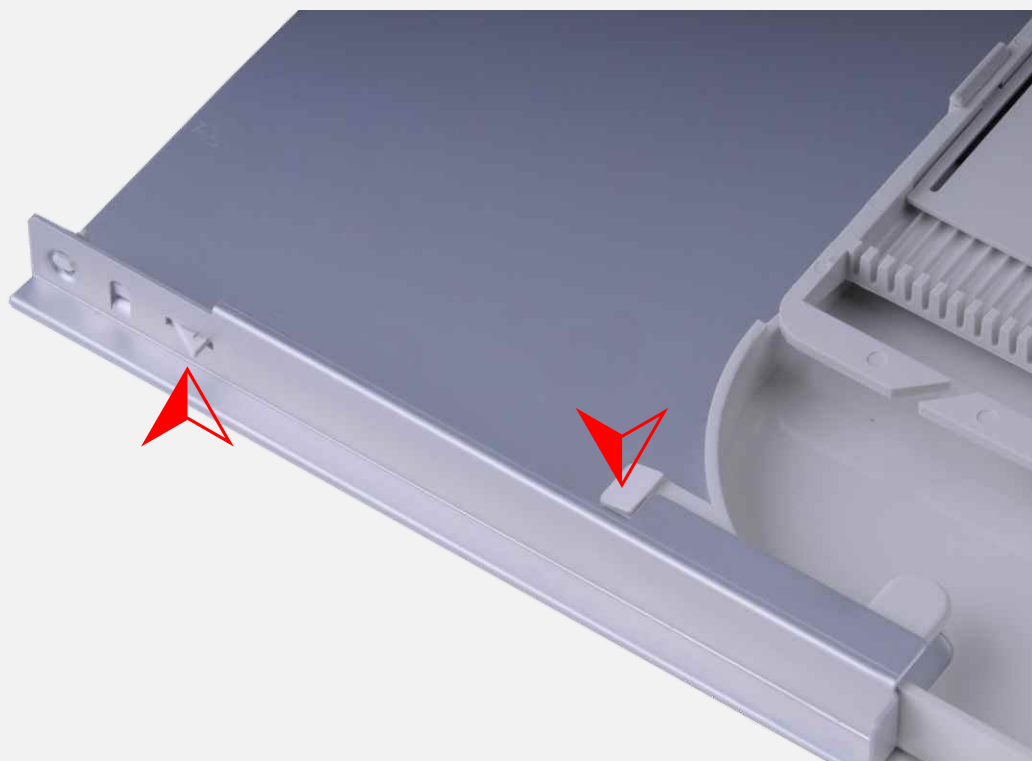

Kazety LT1B

**Příslušenství
rozdávěče**

Leading Optical Innovations

Optical Fibre Apparatus

Kazety LT1B

Kazety řady LT1B slouží jako základní kazety pro rozváděče typu LGX a skříně OCEF. Dodávají se ve dvou provedeních:

- LT1B - F/F pro samostatné svary
- LT1B -MF/MF pro ribbonové svary
- LT1B - M/M pro mechanické spoje

Obr.1- Popis kazety LT1B - F/F

Obr.2 - Detail fixace kazety a pojezdu

Obr.3 - Detail fixace vstupů, kryt vstupů

**Příslušenství
rozdávěče**

Kazeta LT1B - F/F

Obr.4 - Kazeta LT1B F/F

Obr.5 - Držák pro 16 samostatných svarů (zavřený a otevřený ochranný kryt svarů)

Držák je osazen magnetickou základnou (tmavá část), pokud jsou použity dutinky s feromagnetickým trnem, dutinka je magnetem fixována k držáku