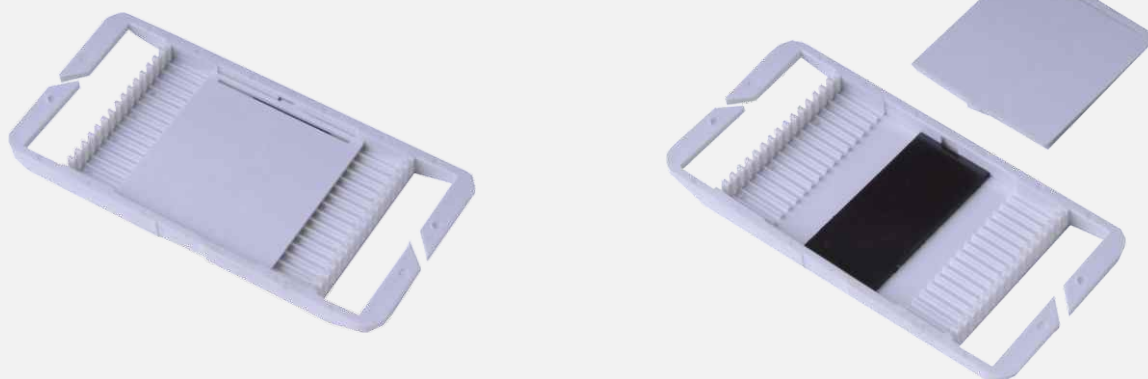

Kazety LT1B

**Příslušenství
rozdávěče**

Leading Optical Innovations

Optical Fibre Apparatus

Kazety LT1B

Kazety řady LT1B slouží jako základní kazety pro rozváděče typu LGX a skříně OCEF. Dodávají se ve dvou provedeních:

- LT1B - F/F pro samostatné svary
- LT1B -MF/MF pro ribbonové svary
- LT1B - M/M pro mechanické spoje

Obr.1- Popis kazety LT1B - F/F

Obr.2 - Detail fixace kazety a pojezdu

Obr.3 - Detail fixace vstupů, kryt vstupů

**Příslušenství
rozdávěče**

Kazeta LT1B - F/F

Obr.4 - Kazeta LT1B F/F

Obr.5 - Držák pro 16 samostatných svarů (zavřený a otevřený ochranný kryt svarů)

Držák je osazen magnetickou základnou (tmavá část), pokud jsou použity dutinky s feromagnetickým trnem, dutinka je magnetem fixována k držáku

Objednací číslo: **300 386 919**

LT1B - F/F

Typ kazety	Uložení svárů samostatných vláken
Držáky svarů	3 ks držáků pro 16 samostatných svarů
Celková kapacita kazety	48 samostatných svarů
Obsah balení	Kazeta LT1B- F/F včetně kovového pojezdu a 3ks držáků pro samostatné svary, ochranná trubička, samolepící pěna (molitan) pro fixaci, označovací samolepka