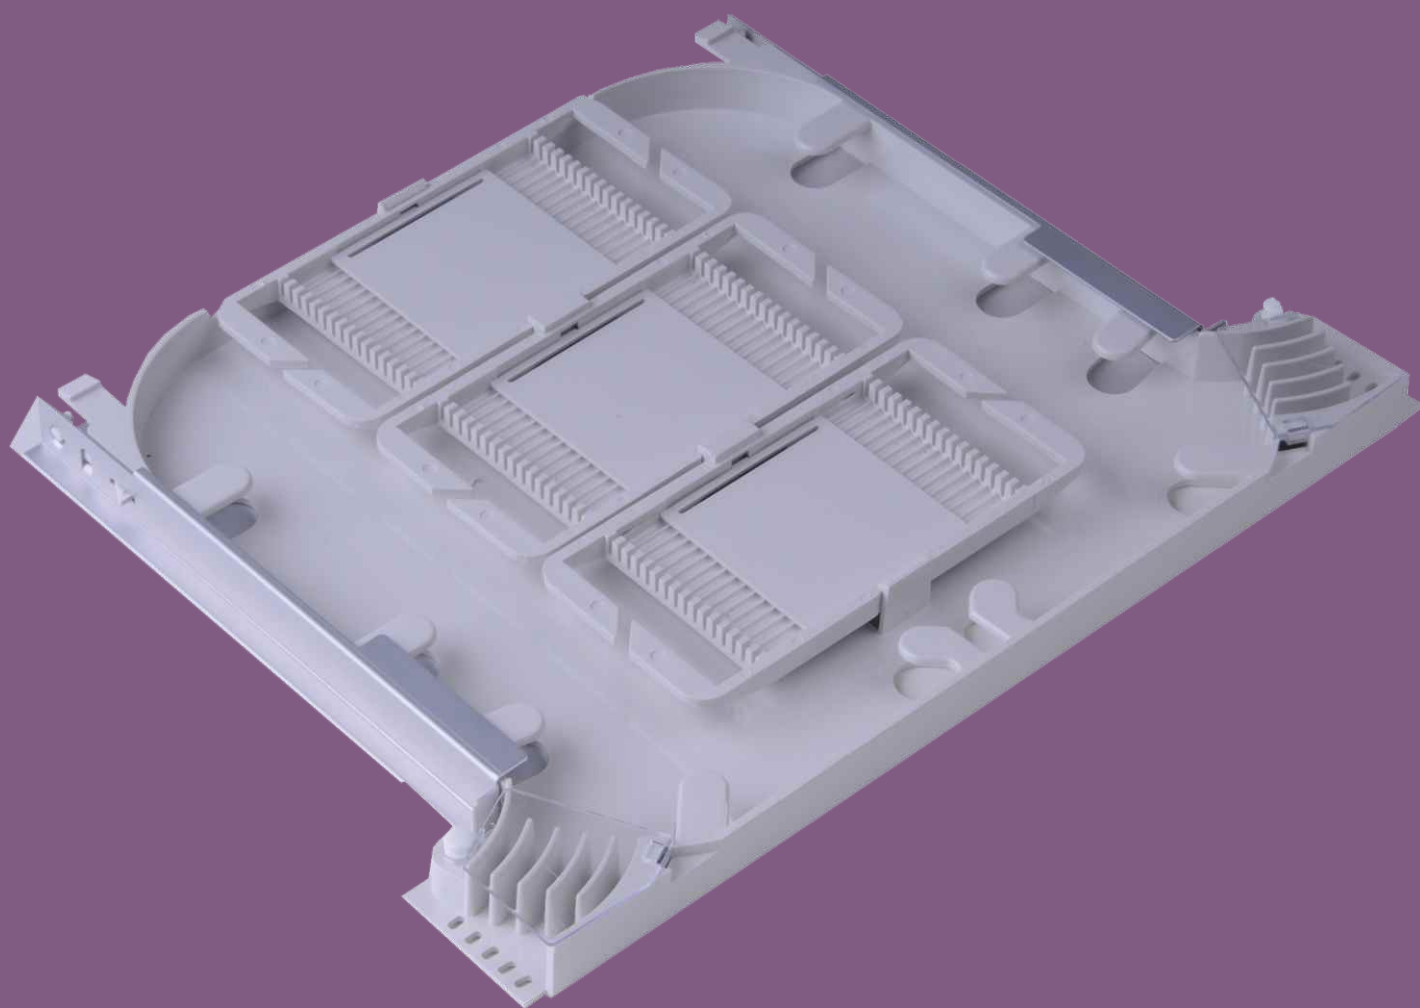

Kazety LT1B

**Příslušenství
rozdávěče**

Leading Optical Innovations

Optical Fibre Apparatus

Kazety LT1B

Kazety řady LT1B slouží jako základní kazety pro rozváděče typu LGX a skříně OCEF. Dodávají se ve dvou provedeních:

- LT1B - F/F pro samostatné svary
- LT1B -MF/MF pro ribbonové svary
- LT1B - M/M pro mechanické spoje

Obr.1- Popis kazety LT1B - F/F

Obr.2 - Detail fixace kazety a pojezdu

Obr.3 - Detail fixace vstupů, kryt vstupů

**Příslušenství
rozdávěče**

Kazeta LT1B - F/F

Obr.4 - Kazeta LT1B F/F

Obr.5 - Držák pro 16 samostatných svarů (zavřený a otevřený ochranný kryt svarů)

Držák je osazen magnetickou základnou (tmavá část), pokud jsou použity dutinky s feromagnetickým trnem, dutinka je magnetem fixována k držáku

Objednací číslo: **300 386 919**

LT1B - F/F

Typ kazety	Uložení svárů samostatných vláken
Držáky svarů	3 ks držáků pro 16 samostatných svarů
Celková kapacita kazety	48 samostatných svarů
Obsah balení	Kazeta LT1B- F/F včetně kovového pojezdu a 3ks držáků pro samostatné svary, ochranná trubička, samolepící pěna (molitan) pro fixaci, označovací samolepka