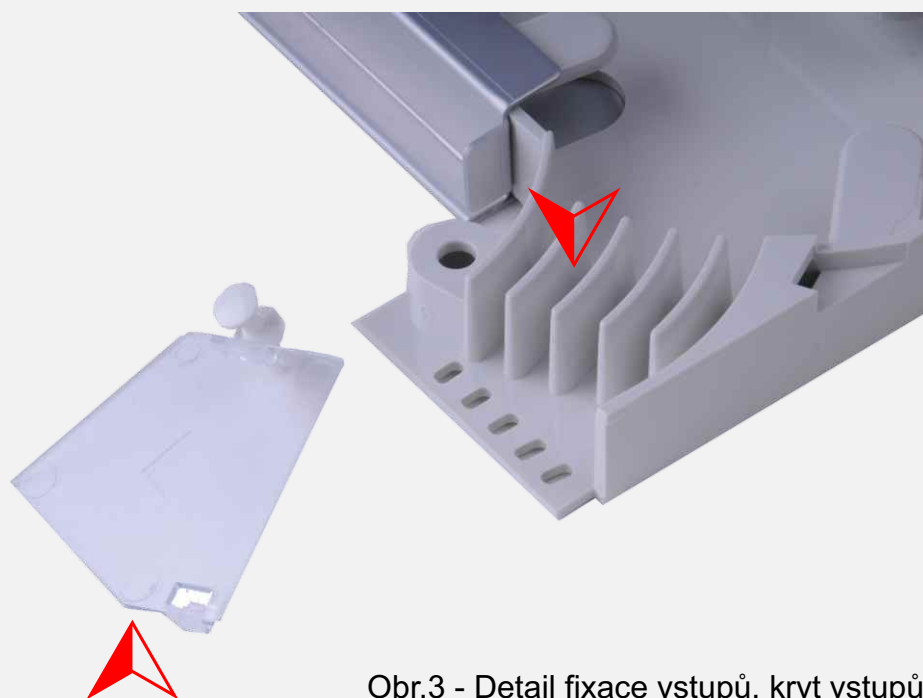

Kazety LT1B

**Příslušenství
rozdávěče**

Leading Optical Innovations

Optical Fibre Apparatus

Kazety LT1B

Kazety řady LT1B slouží jako základní kazety pro rozváděče typu LGX a skříně OCEF. Dodávají se ve dvou provedeních:

- LT1B - F/F pro samostatné svary
- LT1B -MF/MF pro ribbonové svary
- LT1B - M/M pro mechanické spoje

Obr.1- Popis kazety LT1B - F/F

Obr.2 - Detail fixace kazety a pojezdu

Obr.3 - Detail fixace vstupů, kryt vstupů

**Příslušenství
rozdávěče**

Kazeta LT1B - F/F

Obr.4 - Kazeta LT1B F/F

Obr.5 - Držák pro 16 samostatných svarů (zavřený a otevřený ochranný kryt svarů)

Držák je osazen magnetickou základnou (tmavá část), pokud jsou použity dutinky s feromagnetickým trnem, dutinka je magnetem fixována k držáku