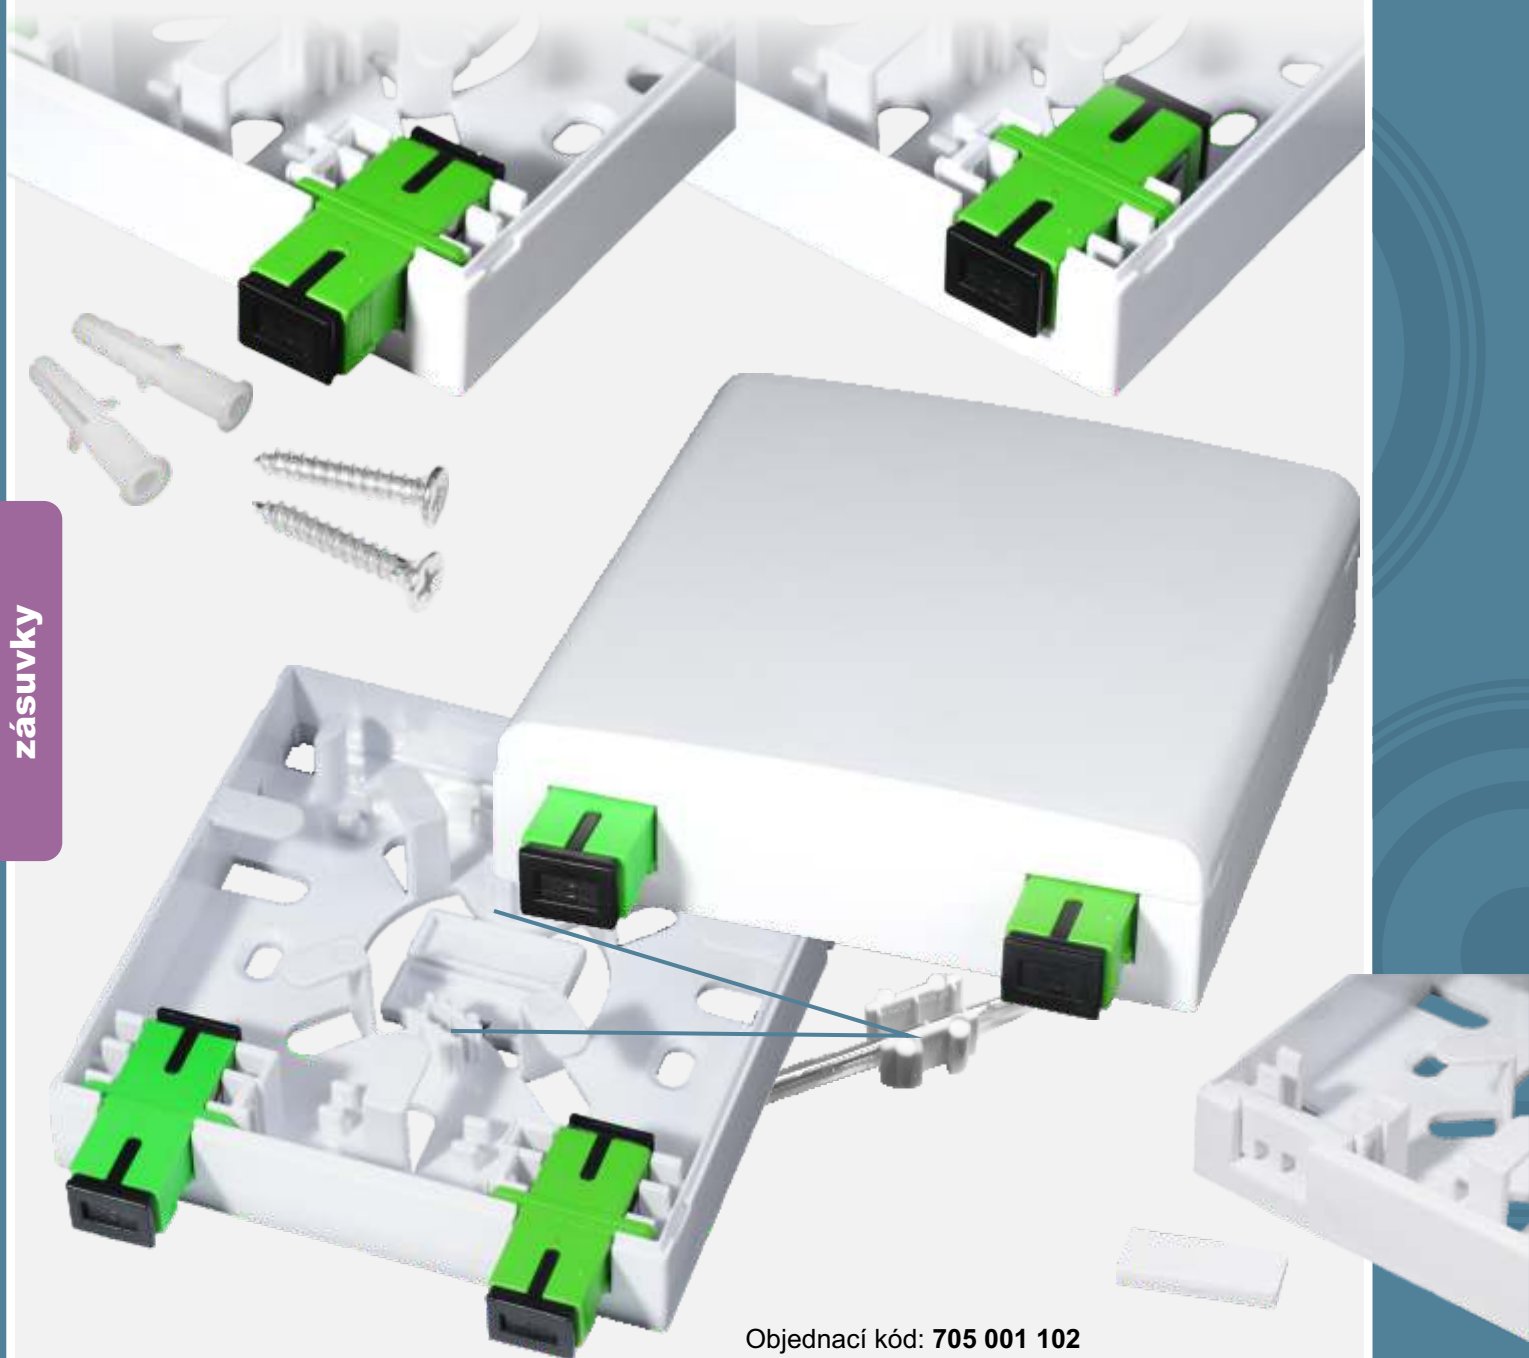

# Zákaznická optická zásuvka 2xSC pro sítě FTTH

Rozváděče  
zásuvky

**OFA**  
Inovace optických sítí

## Dvojitá zákaznická optická zásuvka pro FTTH síť

Ekonomická varianta optické zásuvky pro zakončení optických přípojek FTTH na straně zákazníka. Zásuvka umožňuje instalaci dvou adaptérů optických konektorů SC, případně dvojice duplexních adaptérů LC. Adaptéry mohou být osazeny ve dvou pozicích. V jedné pozici adaptér lícuje se stěnou zásuvky, v druhé adaptér vystupuje ze zásuvky o cca 1 cm ze dna zásuvky. Součástí zásuvky je i zálepka nevyužitého otvoru v zásuvce a krycí clonka se zářezy pro fixaci kabelů, pokud tímto otvorem bude veden přívodní kabel. Zásuvka je uzpůsobena pro uložení svarů optických vláken.

Zásuvka je v rozích vybavena prolisy pro zavedení kabelu nebo 5mm trubičky s kabelem. V příbalu zásuvky jsou dva upevňovací šrouby a dvojice hmoždinek. Rozteč upevňovacích otvorů je 60 mm, zásuvka tedy umožňuje i upevnění na běžné instalační krabice. Vnější rozměry zásuvky jsou 86×86×24 mm.