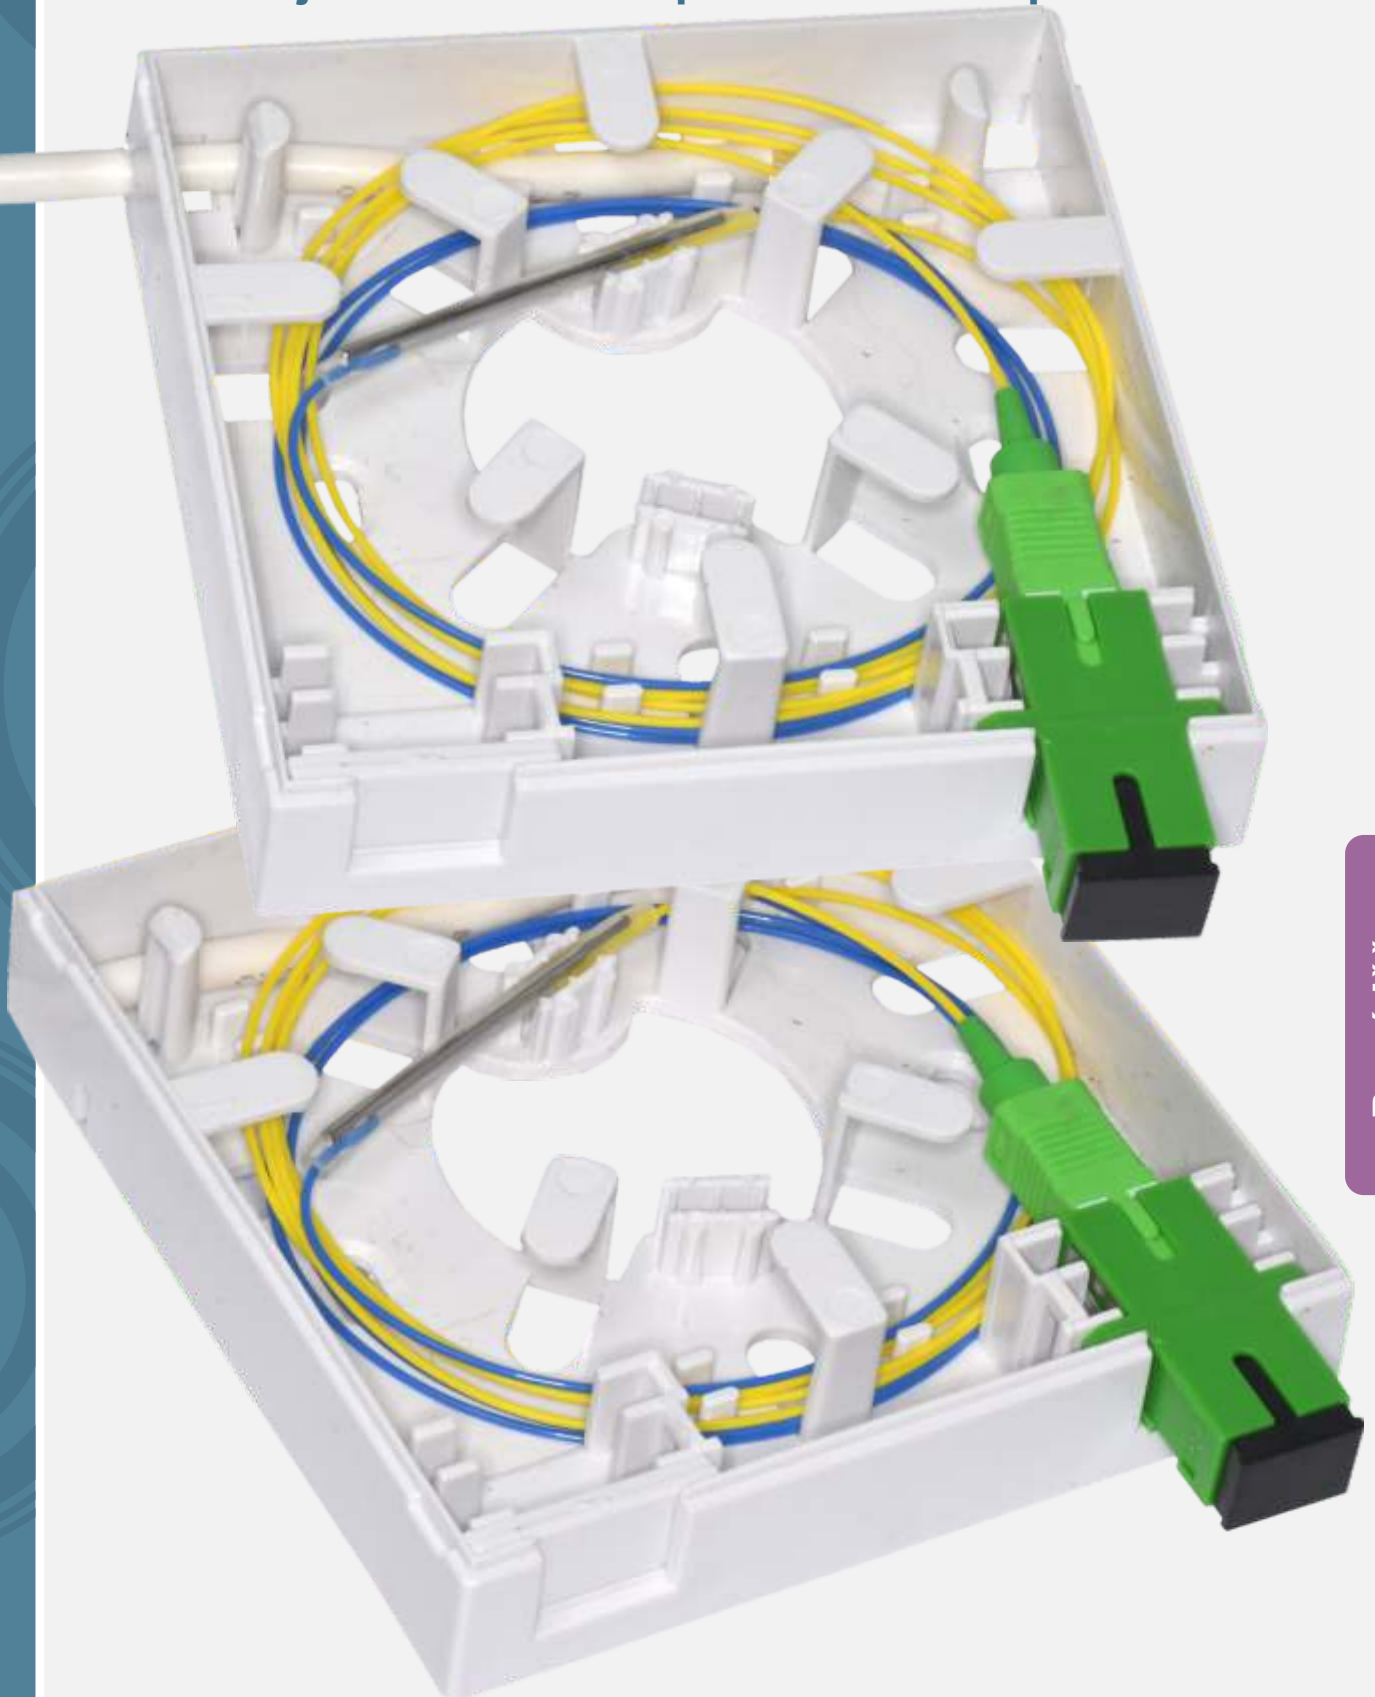

Dvojitá zákaznická optická zásuvka pro FTTH sítě

Rozváděče
zásuvky

Copyright © 2018–2023 OFA s.r.o. and its licensors. All rights reserved.