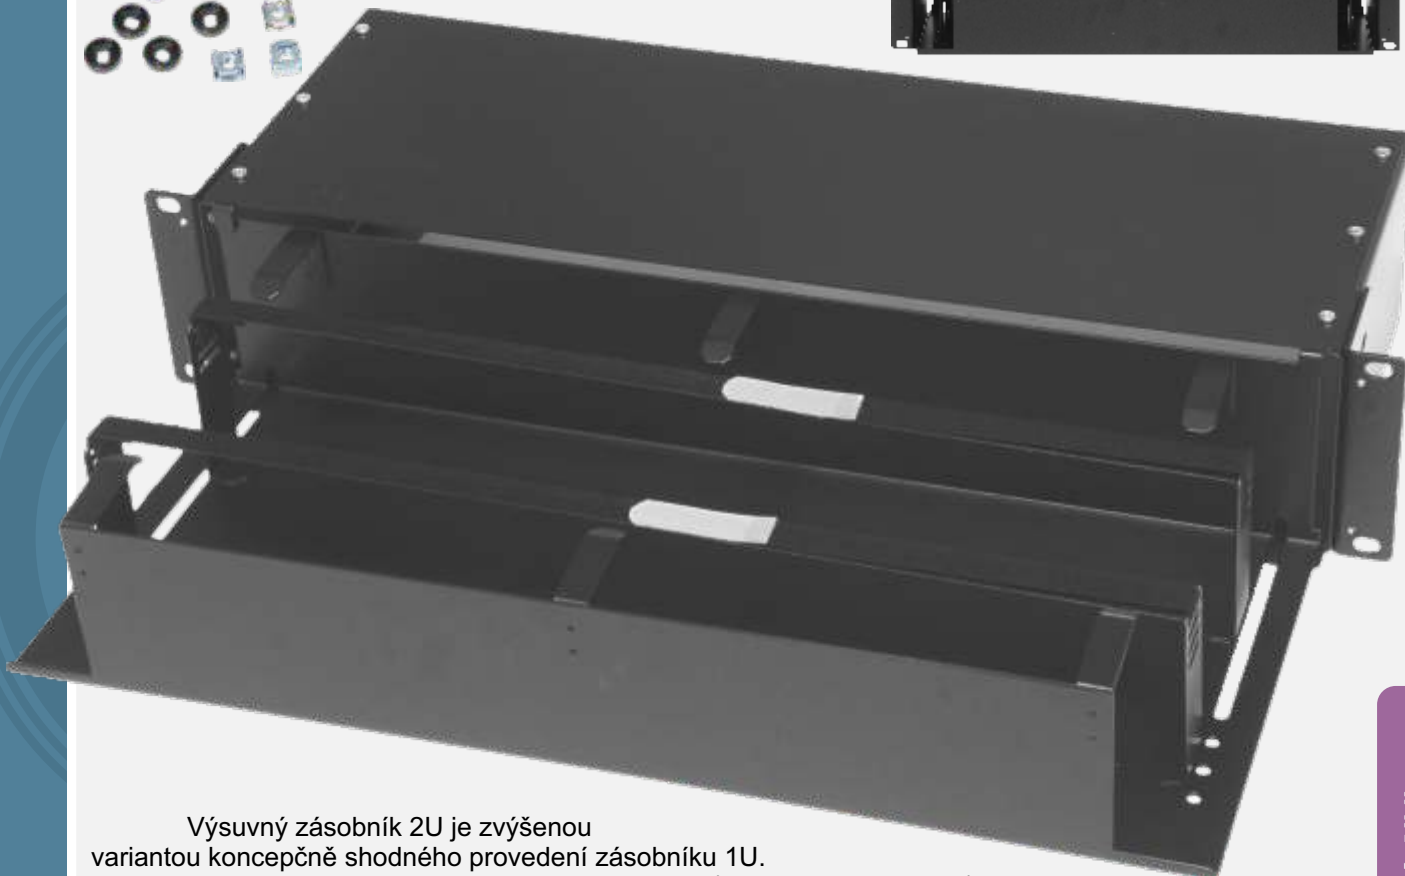

700 000 007 - Zásobník rezerv 1U s vodícími trny

Výsuvný zásobník 1U s vodícími trny slouží k uložení přebytečných rezerv kabelů v sestavě rozváděčů umístěných v 19" nebo 21" stojanech. Rezervy vstupují do zásobníku z čelní části a celý organizér rezerv je umístěn na pojezdu a lze jej vysunout. K uložení rezerv slouží vodící trny. Rezervy lze v místě vstupu do zásobníku fixovat, je nutné počítat s patřičnou rezervou pro zasunutí a vysunutí zásobníku. Zásobník ve stojanu zabírá výšku 1U. Na obrázku je znázorněn zásobník ve vysunutém stavu, v zasunutém stavu a standardní příbal.

700 000 010 - Zásobník rezerv 1U s volným uložením kruhů rezerv

Výsuvný zásobník 1U s volným uložením slouží k uložení přebytečných rezerv kabelů v sestavě rozváděčů umístěných v 19" nebo 21" stojanech. Rezervy vstupují do zásobníku z čelní části a celý organizér rezerv je umístěn na pojezdu a lze jej vysunout. Rezervy jsou ukládány volně stočeny a fixovány v kružících, v místě vstupu do zásobníku lze kabely či šňůry fixovat, je nutné počítat s patřičnou rezervou pro zasunutí a vysunutí zásobníku. Zásobník ve stojanu zabírá výšku 1U. Znázorněn zásobník ve vysunutém a v zasunutém stavu a standardní příbal.

Příslušenství vnitřních rozváděčů do 19" a 21" rámu

700 000 011 - Zásobník rezerv 2U s volným uložením kruhů rezerv

Výsuvný zásobník 2U je zvýšenou variantou koncepčně shodného provedení zásobníku 1U. Zásobník slouží k uložení přebytečných rezerv kabelů v sestavě rozváděčů umístěných v 19" nebo 21" stojanech. Rezervy vstupují do zásobníku z čelní části a celý organizér rezerv je umístěn na pojezdu a lze jej vysunout. Rezervy jsou ukládány volně stočeny a fixovány v kruzích, v místě vstupu do zásobníku lze kabely či šňůry fixovat, je nutné počítat s patřičnou rezervou pro zasunutí a vysunutí zásobníku. Zásobník ve stojanu zabírá výšku 2U. Znárodně je zásobník ve vysunutém a v zasunutém stavu a standardní příbal.