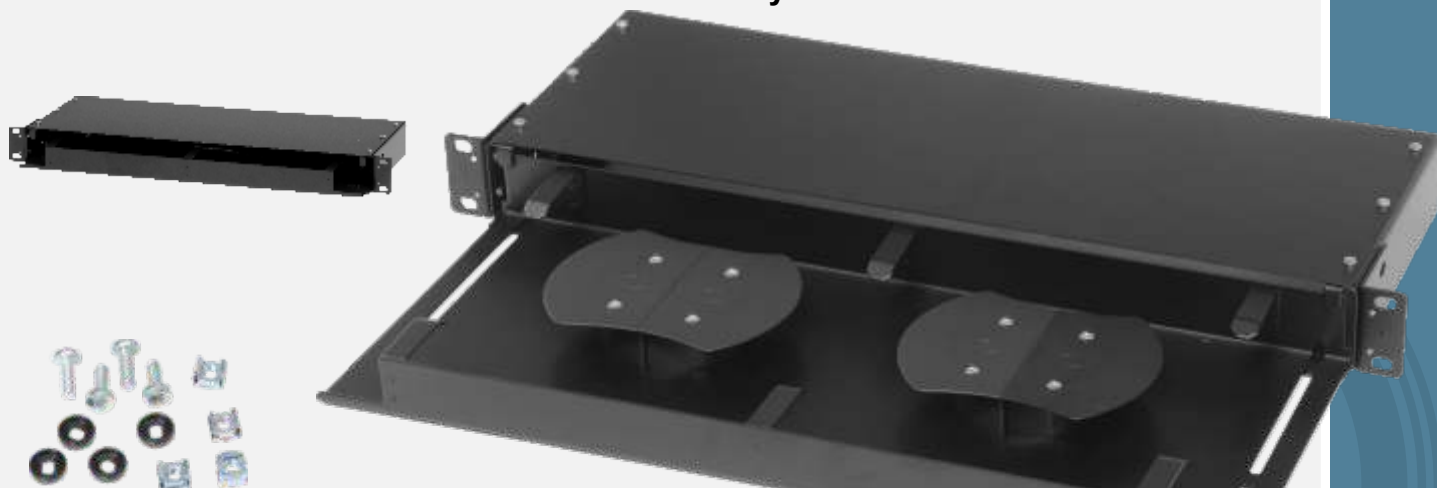

Příslušenství vnitřních optických rozváděčů instalovaných do 19" a 21" rámu

Rozváděče
zásuvky

Příslušenství vnitřních rozváděčů do 19" a 21" rámu

Sortiment příslušenství pro optické rozváděče instalované do 19" a 21" stojanů zahrnuje zásobníky pro ukládání rezerv optických kabelů a šňůr, redukce roztečí pro 19" a 21" montáž rozváděče HC144.

700 000 007 - Zásobník rezerv 1U s vodícími trny

Výsuvný zásobník 1U s vodícími trny slouží k uložení přebytečných rezerv kabelů v sestavě rozváděčů umístěných v 19" nebo 21" stojanech. Rezervy vstupují do zásobníku z čelní části a celý organizér rezerv je umístěn na pojezdu a lze jej vysunout. K uložení rezerv slouží vodící trny. Rezervy lze v místě vstupu do zásobníku fixovat, je nutné počítat s patřičnou rezervou pro zasunutí a vysunutí zásobníku. Zásobník ve stojanu zabírá výšku 1U. Na obrázku je znázorněn zásobník ve vysunutém stavu, v zasunutém stavu a standardní příbal.

700 000 010 - Zásobník rezerv 1U s volným uložením kruhů rezerv

Výsuvný zásobník 1U s volným uložením slouží k uložení přebytečných rezerv kabelů v sestavě rozváděčů umístěných v 19" nebo 21" stojanech. Rezervy vstupují do zásobníku z čelní části a celý organizér rezerv je umístěn na pojezdu a lze jej vysunout. Rezervy jsou ukládány volně stočeny a fixovány v kružících, v místě vstupu do zásobníku lze kabely či šňůry fixovat, je nutné počítat s patřičnou rezervou pro zasunutí a vysunutí zásobníku. Zásobník ve stojanu zabírá výšku 1U. Znázorněn zásobník ve vysunutém a v zasunutém stavu a standardní příbal.