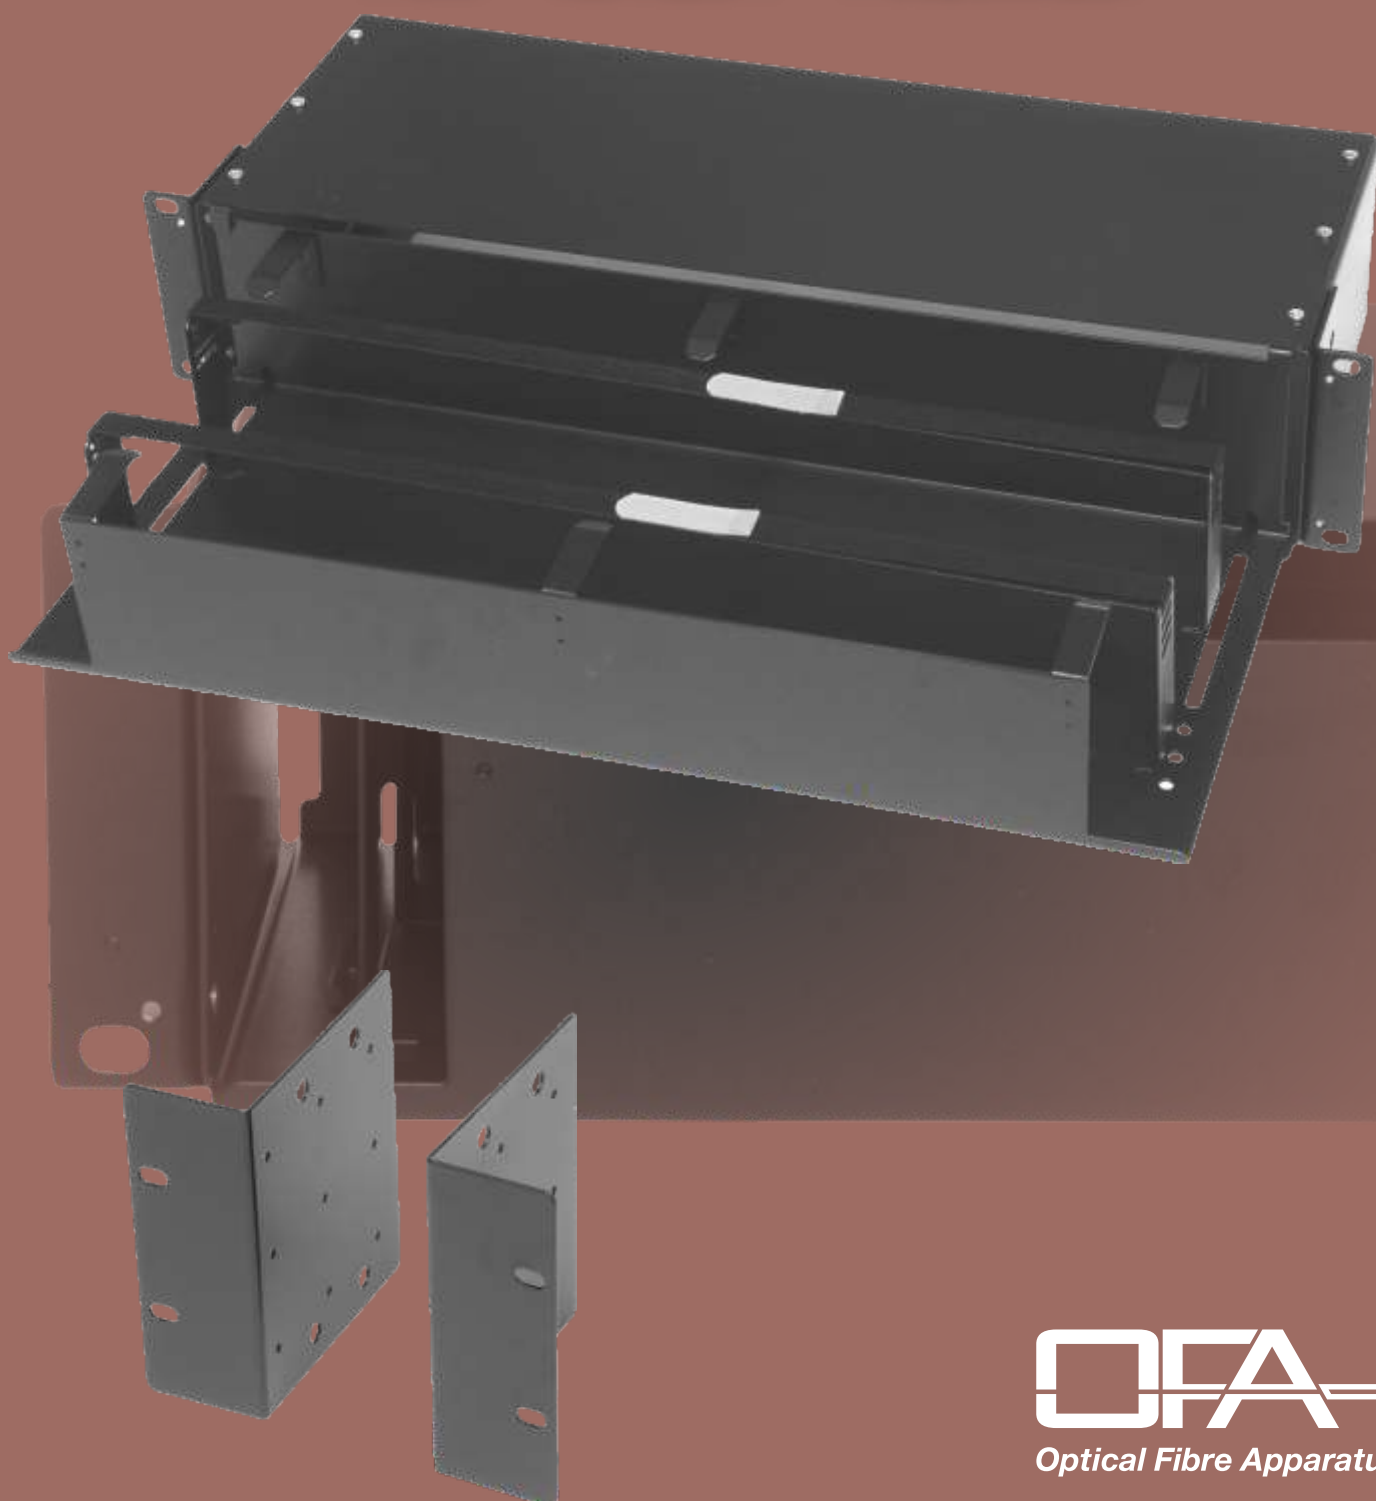

Příslušenství vnitřních optických rozváděčů instalovaných do 19" a 21" rámu

Rozváděče
zásuvky

Příslušenství vnitřních rozváděčů do 19" a 21" rámu

Sortiment příslušenství pro optické rozváděče instalované do 19" a 21" stojanů zahrnuje zásobníky pro ukládání rezerv optických kabelů a šňůr, redukce roztečí pro 19" a 21" montáž rozváděče HC144.

700 000 007 - Zásobník rezerv 1U s vodícími trny

Výsuvný zásobník 1U s vodícími trny slouží k uložení přebytečných rezerv kabelů v sestavě rozváděčů umístěných v 19" nebo 21" stojanech. Rezervy vstupují do zásobníku z čelní části a celý organizér rezerv je umístěn na pojezdu a lze jej vysunout. K uložení rezerv slouží vodící trny. Rezervy lze v místě vstupu do zásobníku fixovat, je nutné počítat s patřičnou rezervou pro zasunutí a vysunutí zásobníku. Zásobník ve stojanu zabírá výšku 1U. Na obrázku je znázorněn zásobník ve vysunutém stavu, v zasunutém stavu a standardní příbal.

700 000 010 - Zásobník rezerv 1U s volným uložením kruhů rezerv

Výsuvný zásobník 1U s volným uložením slouží k uložení přebytečných rezerv kabelů v sestavě rozváděčů umístěných v 19" nebo 21" stojanech. Rezervy vstupují do zásobníku z čelní části a celý organizér rezerv je umístěn na pojezdu a lze jej vysunout. Rezervy jsou ukládány volně stočeny a fixovány v kružících, v místě vstupu do zásobníku lze kabely či šňůry fixovat, je nutné počítat s patřičnou rezervou pro zasunutí a vysunutí zásobníku. Zásobník ve stojanu zabírá výšku 1U. Znázorněn zásobník ve vysunutém a v zasunutém stavu a standardní příbal.