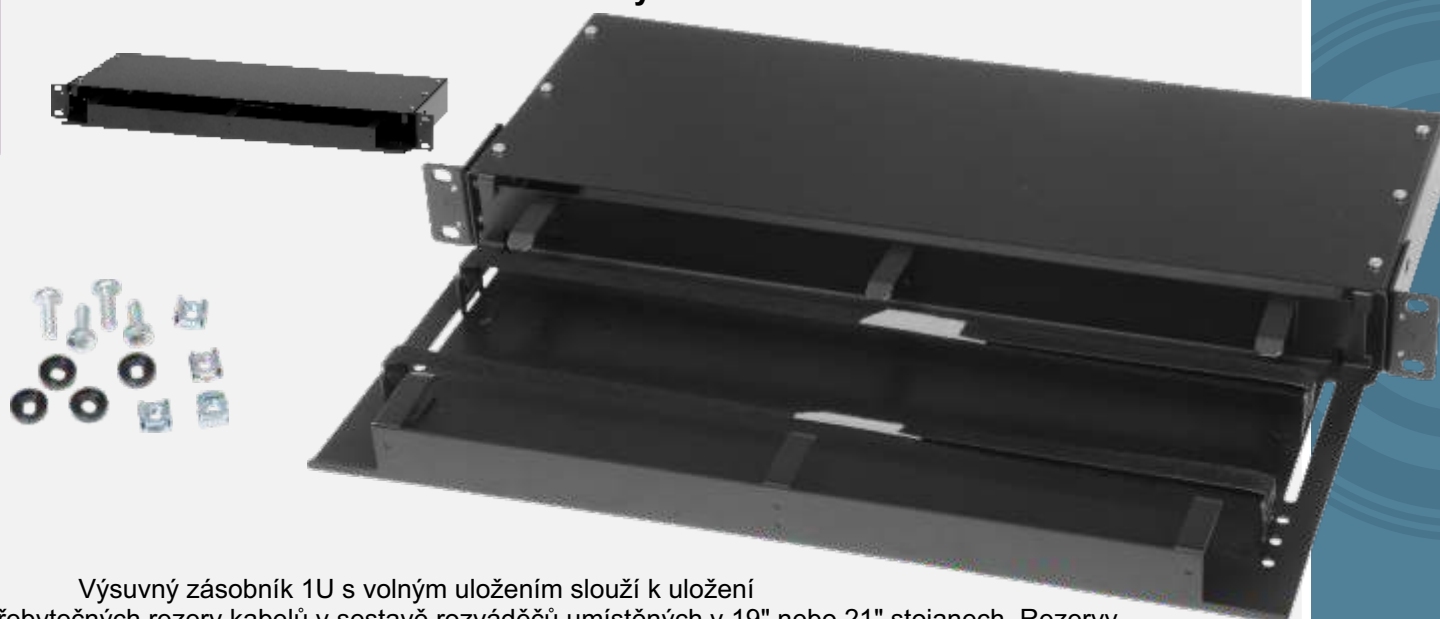

Příslušenství vnitřních optických rozváděčů instalovaných do 19" a 21" rámu

Rozváděče
zásuvky

Příslušenství vnitřních rozváděčů do 19" a 21" rámu

Sortiment příslušenství pro optické rozváděče instalované do 19" a 21" stojanů zahrnuje zásobníky pro ukládání rezerv optických kabelů a šňůr, redukce roztečí pro 19" a 21" montáž rozváděče HC144.

700 000 007 - Zásobník rezerv 1U s vodícími trny

Výsuvný zásobník 1U s vodícími trny slouží k uložení přebytečných rezerv kabelů v sestavě rozváděčů umístěných v 19" nebo 21" stojanech. Rezervy vstupují do zásobníku z čelní části a celý organizér rezerv je umístěn na pojezdu a lze jej vysunout. K uložení rezerv slouží vodící trny. Rezervy lze v místě vstupu do zásobníku fixovat, je nutné počítat s patřičnou rezervou pro zasunutí a vysunutí zásobníku. Zásobník ve stojanu zabírá výšku 1U. Na obrázku je znázorněn zásobník ve vysunutém stavu, v zasunutém stavu a standardní příbal.

700 000 010 - Zásobník rezerv 1U s volným uložením kruhů rezerv

Výsuvný zásobník 1U s volným uložením slouží k uložení přebytečných rezerv kabelů v sestavě rozváděčů umístěných v 19" nebo 21" stojanech. Rezervy vstupují do zásobníku z čelní části a celý organizér rezerv je umístěn na pojezdu a lze jej vysunout. Rezervy jsou ukládány volně stočeny a fixovány v kružících, v místě vstupu do zásobníku lze kabely či šňůry fixovat, je nutné počítat s patřičnou rezervou pro zasunutí a vysunutí zásobníku. Zásobník ve stojanu zabírá výšku 1U. Znázorněn zásobník ve vysunutém a v zasunutém stavu a standardní příbal.