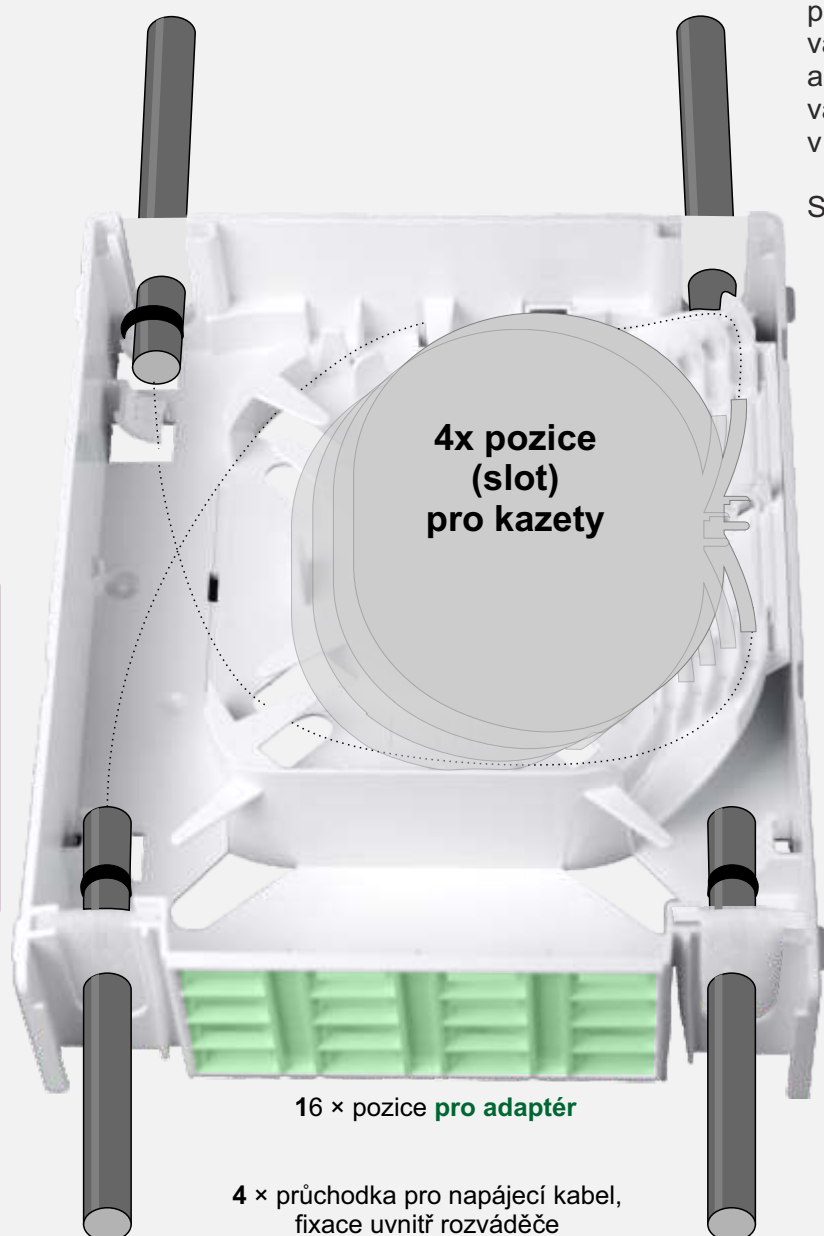

## Optický distribuční rozváděč 3M™ PBPO/C NG

Optický distribuční propojovací rozváděč 3M™ PBPO/C NG nahrazuje původní optický rozváděč PBPOC 6-12e. Optický distribuční propojovací rozváděč 3M™ PBPO/C NG je navržen jako vnitřní distribuční nástěnný plastový rozváděč pro připojení šestnácti okonektorovaných účastnických optických kabelů (SC/UPC nebo SC/APC, pozor je nutné použít úzké adaptéry bez patek).

Rozváděč využívá standardní kazety 3M (viz samostatný produktový list), rozváděč je vybaven držákem kazet pro 4 pozice (4 ks 5mm kazet, 2 ks 10mm kazet nebo kombinace).

Rozváděč je vhodný jako patrový distribuční box pro napojování koncových zákazníků sítí FTTx a X-PON v bytových domech. Rozváděč je určen pro vnitřní umístění v interiéru domu.

Rozváděč je navržen pro 16 SC konektorů s úzkými adaptéry.

4x pozice  
(slot)  
pro kazety

16 x pozice pro adaptér

4 x průchodka pro napájecí kabel,  
fixace uvnitř rozváděče

Rozváděč je vybaven čtyřmi průchodkami napájecího kabelu, které umožňují průběžné vedení napájecích kabelů podél delších stran, a šestnácti pozicemi pro adaptéry. Průchodky napájecích kabelů jsou těsněny pěnovými manžetami. Vnitřní tahové prvky napájecího kabelu, pokud jsou v konstrukci kabelu použity, se upevňují pomocí přípravku uvnitř rozváděče. Dále je součástí rozváděče přípravek pro uchycení trubiček.

Konstrukce rozváděče je plně symetrická s vyjímatelnou základnou pro kazety (pod kterou je veden druhý stoupací kabel). Základnu pro kazety lze po vyjmutí otočit a osadit na druhou stranu rozváděče. K rozváděči lze jako příslušenství dodat vnější kryt konektorů a nosník pro instalaci do stoupacích šachet.