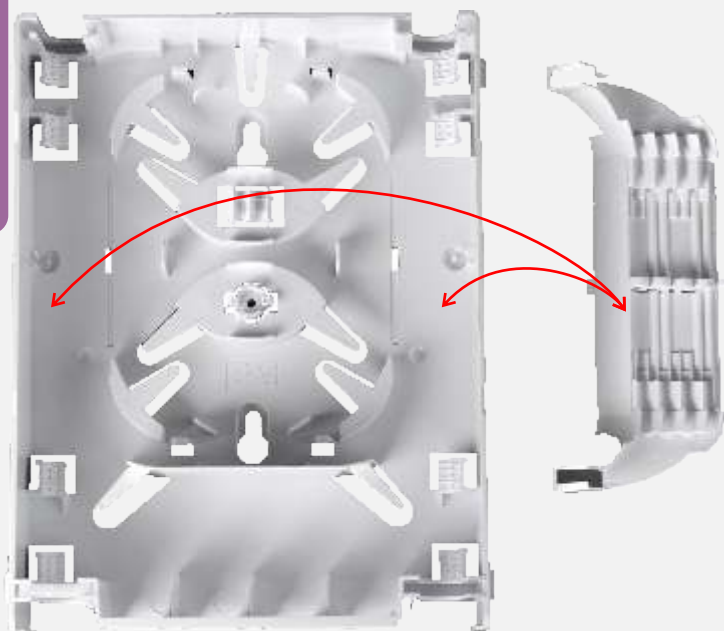

PBPO/C NG vyjímatelná základna pro kazety.

Copyright © 2013–2016 OFA s.r.o. and its licensors. All rights reserved.