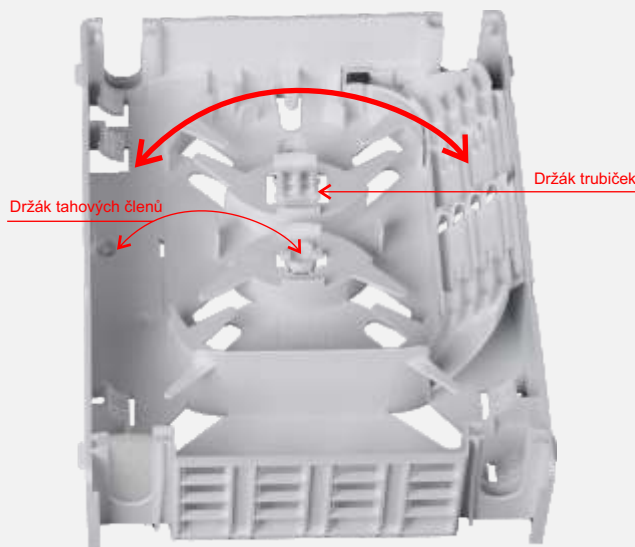

Rozváděč je navržen pro 16 SC konektorů s úzkými adaptéry.

4x pozice  
(slot)  
pro kazety

16 x pozice pro adaptér

4 x průchodka pro napájecí kabel,  
fixace uvnitř rozváděče

Rozváděč je vybaven čtyřmi průchodkami napájecího kabelu, které umožňují průběžné vedení napájecích kabelů podél delších stran, a šestnácti pozicemi pro adaptéry. Průchodky napájecích kabelů jsou těsněny pěnovými manžetami. Vnitřní tahové prvky napájecího kabelu, pokud jsou v konstrukci kabelu použity, se upevňují pomocí přípravku uvnitř rozváděče. Dále je součástí rozváděče přípravek pro uchycení trubiček.

## Optický distribuční rozváděč 3M™ PBPO/C NG

Distribuční rozváděč 3M™ PBPO/C NG

|                     |   |  |
|---------------------|---|--|
| Objednací kód:      | <b>500 084 117</b>                        |  |
| Rozměry:            | 205 × 160 × 52 mm (V × Š × H)             |  |
| Materiál:           | Termoplast                                |  |
| Držák kazet:        | 4 pozice (sloty)                          |  |
| Kapacity svarů:     | Dle použitých kazet, max. 48 svarů        |  |
| Kapacity konektorů: | 16 × SC                                   |  |
| Typ adaptérů:       | adaptéry s bez bočních patek (Flangeless) |  |
| Stupeň krytí:       | IP 30                                     |  |
| Kabelové vstupy:    | 2 + 2 × Ø 13.5 mm                         |  |
| Tahová fixace:      | Napájecí kabely                           | Vázacím páskem uvnitř skříně, ev. fixací tah. prvků. |
| Barva:              | Bílá                                      |  |

Konstrukce rozváděče je plně symetrická s vyjímatelnou základnou pro kazety (pod kterou je veden druhý stoupací kabel). Základnu pro kazety lze po vyjmutí otočit a osadit na druhou stranu rozváděče. K rozváděči lze jako příslušenství dodat vnější kryt konektorů a nosník pro instalaci do stoupacích šachet.