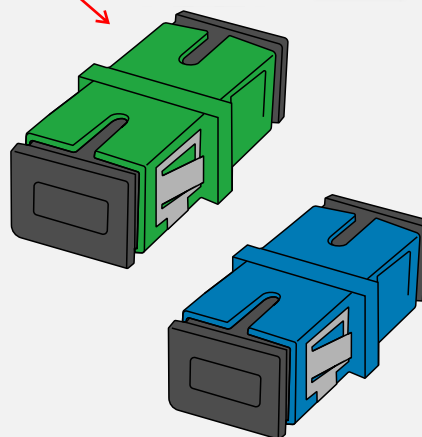

Pro konektory je nutné použít úzké adaptéry bez patek (Flangeless).